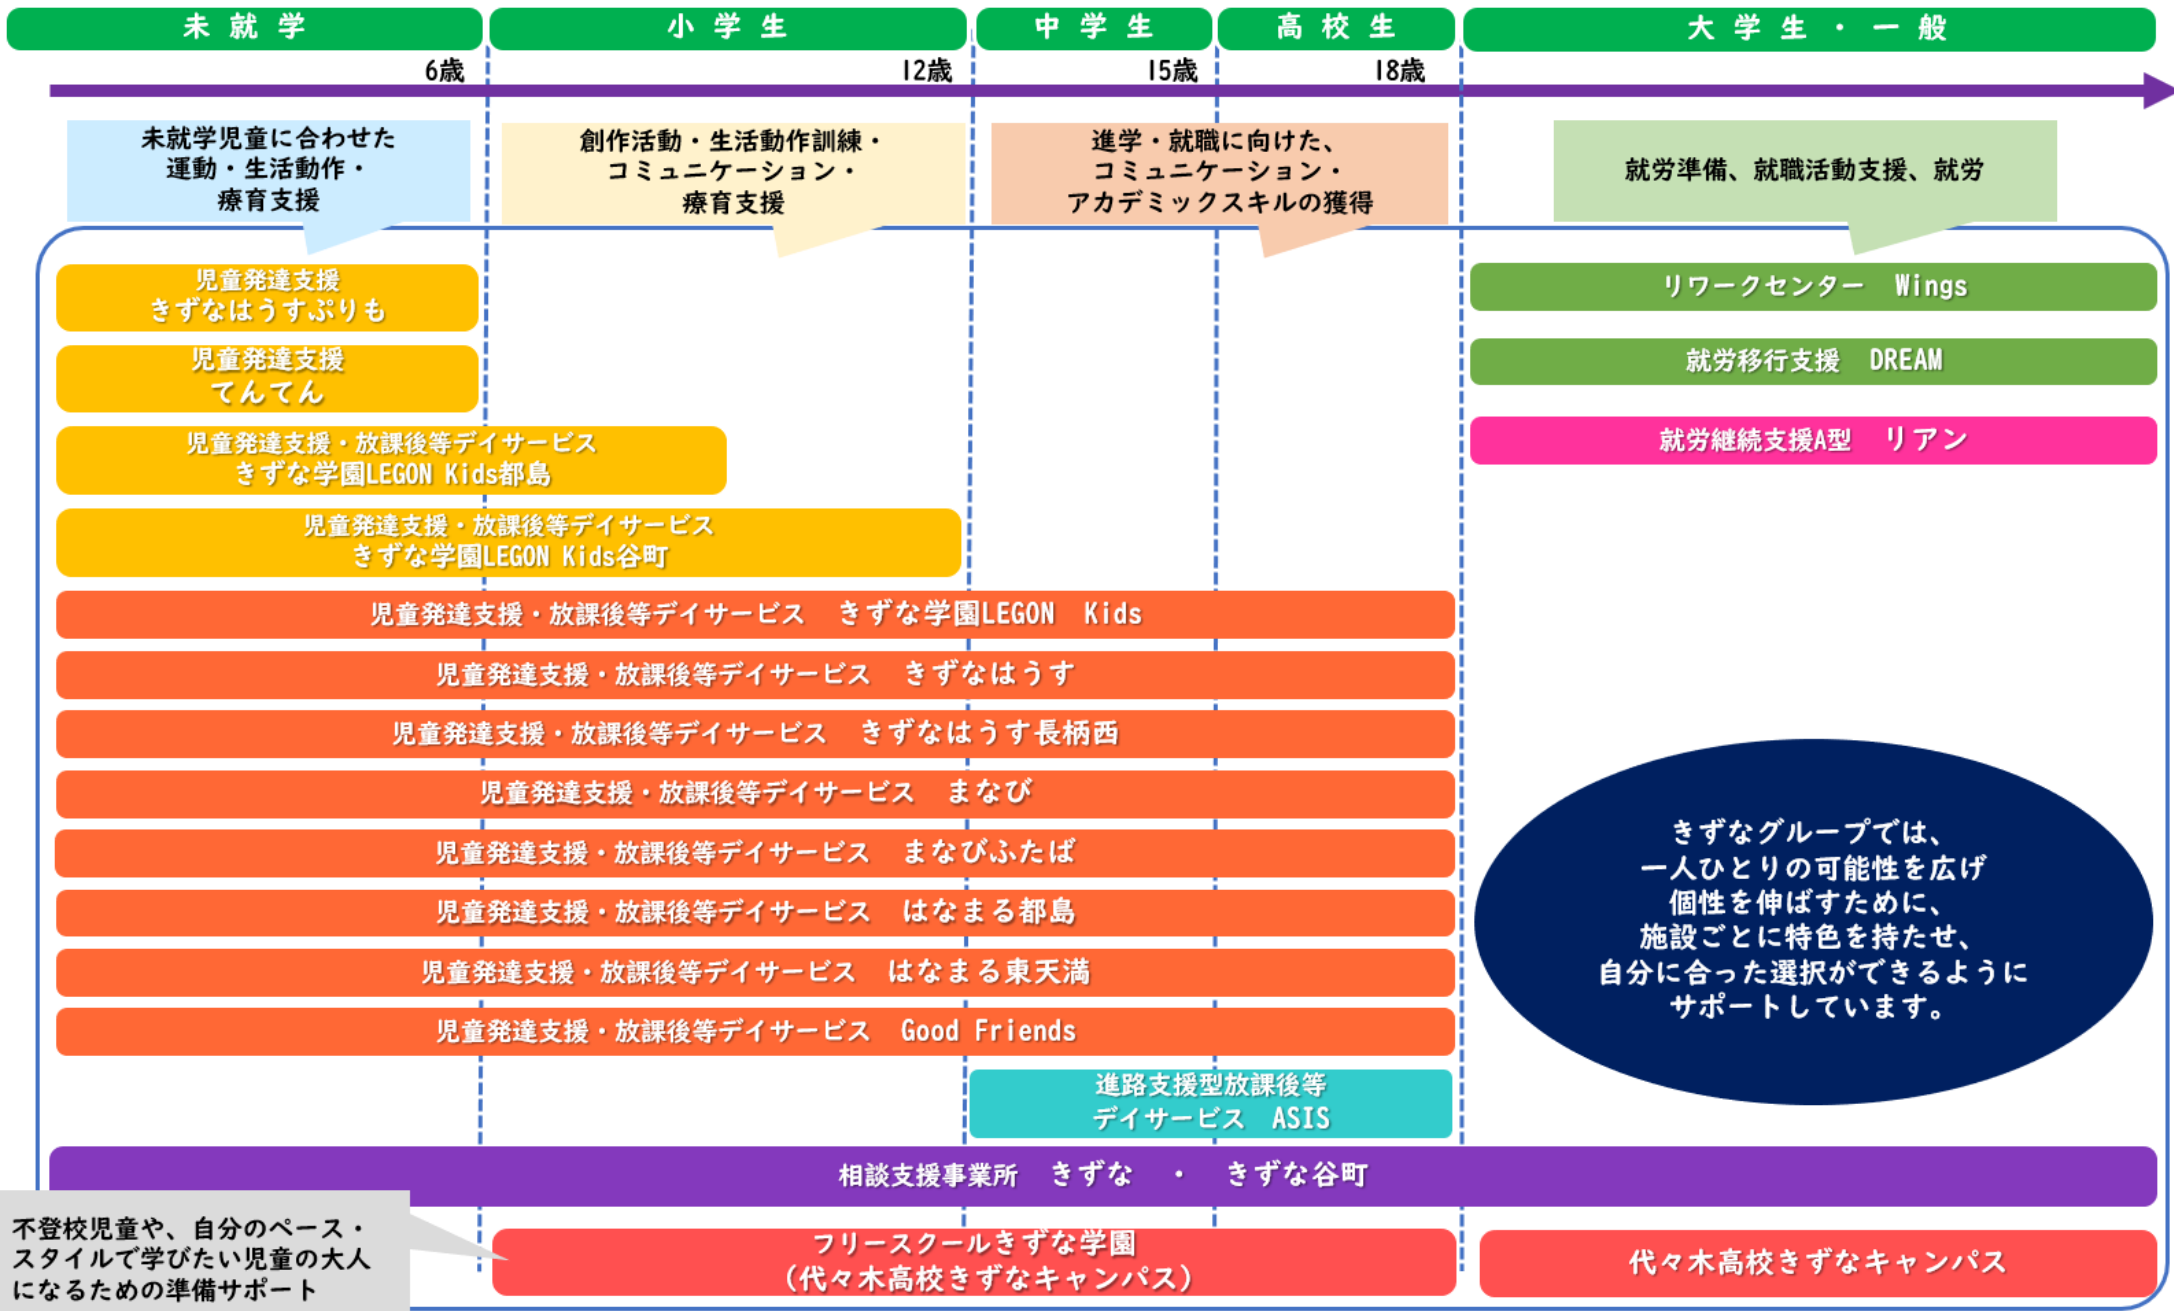

事業所一覧 (2020.1時点)

きずなグループでは、一人ひとりの可能性を広げ個性を伸ばすために、施設ごとに特色を持たせ、自分に合った選択ができるようにサポートしています。